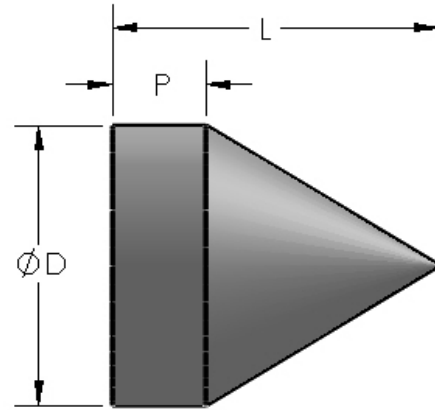

Ø ext (po)	Ø int (po)	Longueur (po)	Couleur	# pièce
1 ¼	5/8	1/2	Orange	NOVS218026
1 ¼	5/8	9/16	Orange	NOVS218023
1 ¼	5/8	5/8	Orange	NOVS218025
1 ¼	5/8	3/4	Orange	NOVS218024
1 ¼	5/8	7/8	Orange	NOVS218011
1 ¼	5/8	1 1/8	Orange	NOVS218022
1 ¼	5/8	1 1/4	Orange	NOVS218012
1 ¼	5/8	1 3/8	Orange	NOVS218009
1 ¼	5/8	1 3/4	Orange	NOVS218019
1 ¼	5/8	2 1/8	Orange	NOVS218020
1 ¼	5/8	2 ¼	Orange	NOVS218013
1 ¼	5/8	2 ¾	Orange	NOVS218021
1 ¼	5/8	3	Orange	NOVS218014
1 ¼	5/8	12	Orange	NOVS218016
1 ¾	5/8	1 3/8	Yellow	NOVS218000
1 ¾	5/8	1 5/8	Yellow	NOVS218001
1 ¾	5/8	1 ¾	Yellow	NOVS218015
1 ¾	5/8	2	Yellow	NOVS218002
1 ¾	5/8	2 ¼	Yellow	NOVS218003
1 ¾	5/8	2 ¾	Yellow	NOVS218004
1 ¾	5/8	3	Yellow	NOVS218005
1 ¾	5/8	3 ½	Yellow	NOVS218006
1 ¾	5/8	4	Yellow	NOVS218007
1 ¾	5/8	12	Yellow	NOVS218018

Accouplement « split »

- Manchon en acier pour relier deux arbres ou pour ajouter un accessoire sans démonter celui-ci.
- Fabrication standard tel que tableau, peut être ajusté sur demande.
- Boulonnerie incluse
- Couleur standard : orange sécurité
- Aussi disponible en demi-accouplement

Ø Arbre (po)	Ø ext (po)	Longueur (po)	#pièce
1 3/16	3	5	NOVS210-1905
1 3/16	3	8	NOVS210-1908
1 ¼	3	8	NOVS210-2008
1 7/16	3	8	NOVS210-2308
1 ½	3	6	NOVS210-2406
1 ½	3	8	NOVS210-2408
1 15/16	4	6	NOVS210-3106
1 15/16	4	8	NOVS210-3108
2 3/16	4 ½	10	NOVS210-3510
2 3/16	4 ½	12	NOVS210-3512
2 7/16	4 ½	10	NOVS210-3910
2 15/16	5	10	NOVS210-4710
3 7/16	5 1/2	12	NOVS210-5510

Pic

- Pic pour presse, rouleau et usage divers
- Fabriqué en acier *stressproof*
- Autres dimensions sur demande
- Fabrication de rouleaux à pic sur demande

Ø D (po)	Longueur L (po)	Plat P (po)	#pièce
1/2	5/8	3/16	NOVS250A081003
1/2	7/8	1/8	NOVS250A081402
1/2	1	3/16	NOVS250A081603
1/2	1	1/4	NOVS250A081604
5/8	5/8	0.15	NOVS250A101002
5/8	7/8	1/4	NOVS250A101404
5/8	1	3/16	NOVS250A101603
3/4	7/8	0	NOVS250A121400
3/4	7/8	3/16	NOVS250A121403
3/4	1	0	NOVS250A121600
3/4	1 1/4	5/8	NOVS250A122010